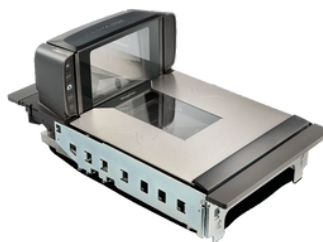

MP7000

 **ZEBRA**

- 3 portas USB
- Códigos 1D, 2D
- Peso estático máximo: 136 kg

DS8100

- Bluetooth
- WiFi
- Códigos 1D, 2D
- IP 52

Voyager 9540

- USB
- Códigos 1D

QuickScan 2200

LEITORES COM BALANÇA

MP7000

ZEBRA

- 3 portas USB
- Códigos 1D, 2D

Magellan 9400i

DATALOGIC
THE VISION IS YOURS

- Multi-Interface USB
- Códigos 1D, 2D